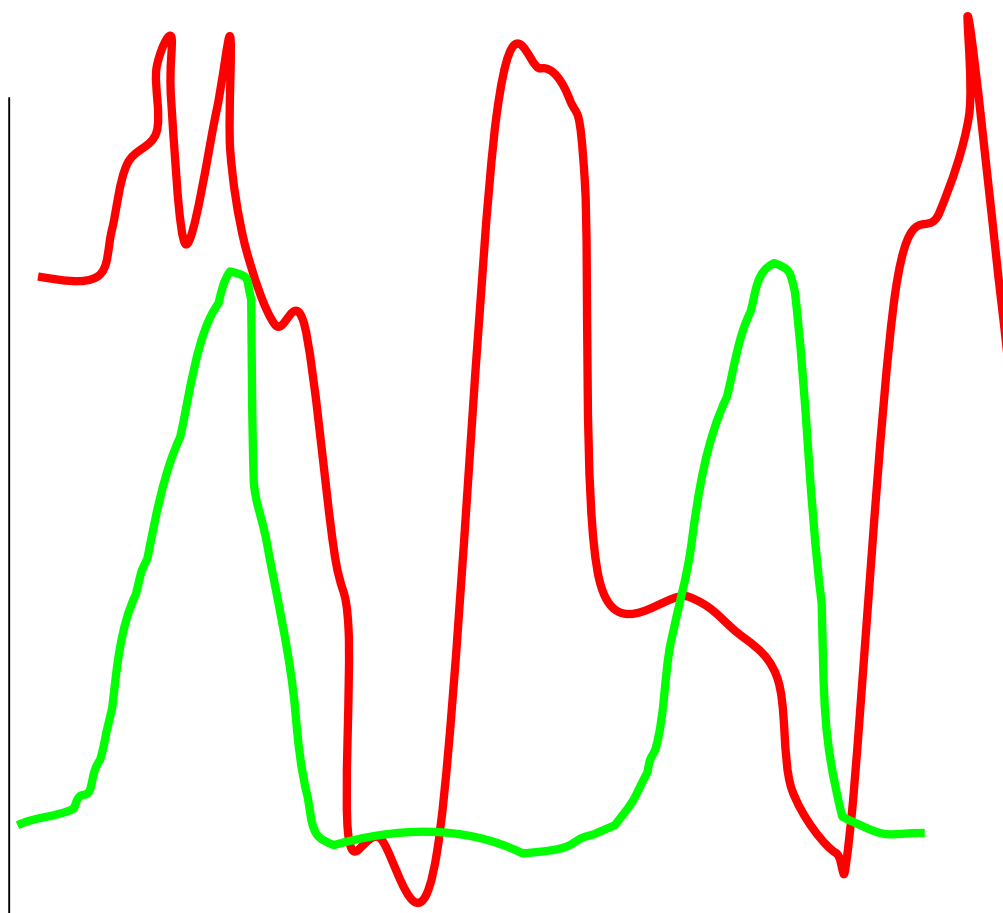

Zelená křivka – spánek dítěte v kontaktu s maminkou

Červená křivka – oddělené spaní v zavinovačce, v postýlce

Zjednodušená škála

silný pláč
pláč
nespokojenost
aktivní bdění
tiché bdění
vnímání bez aktivity
usínání
aktivní spánek
nepravidelný spánek
tichý spánek
hluboký spánek